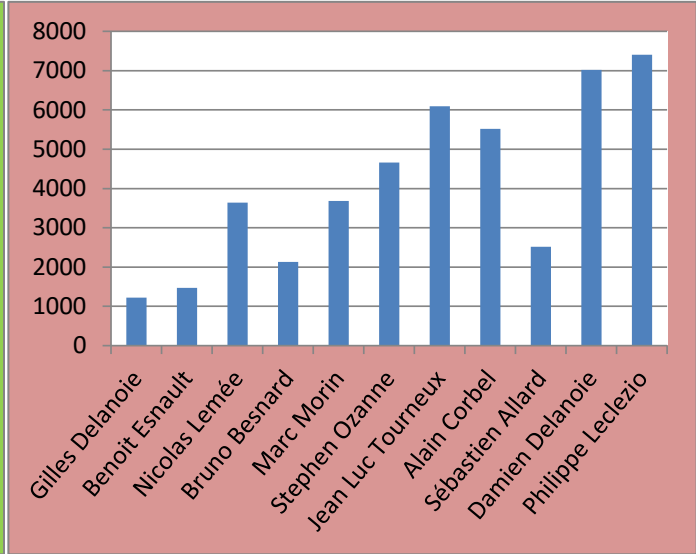

Concours de TADEN du 29/04/2018, Graphique par secteur.

3 Secteurs (1 à 12, 13 à 24 & 25 à 36).							
Secteurs : 1-> Petit Lyvet, 2->Plaine de TADEN, 3->Asile du pecheur