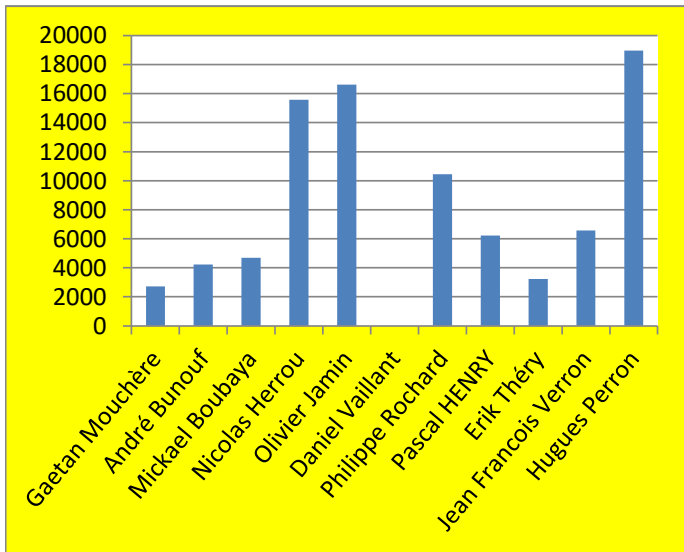

Concours de TADEN du 29/04/2018, Graphique par secteur.

3 Secteurs (1 à 12, 13 à 24 & 25 à 36).							
Secteurs : 1-> Petit Lyvet, 2->Plaine de TADEN, 3->Asile du pecheur