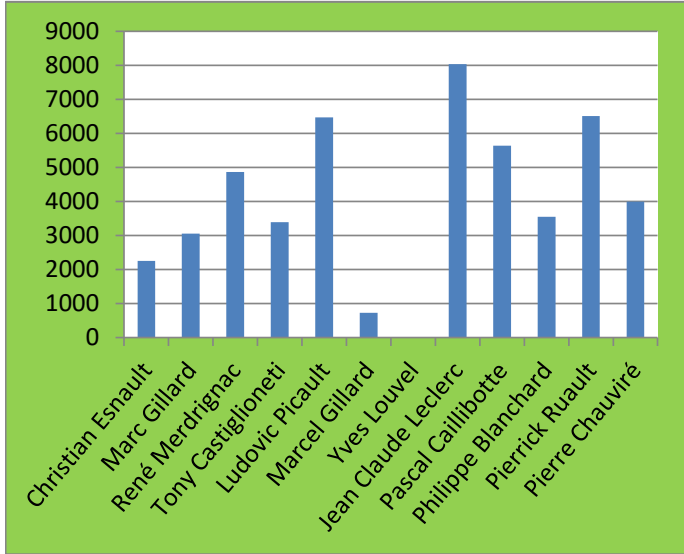

Concours de TADEN du 29/04/2018, Graphique par secteur.

3 Secteurs (1 à 12, 13 à 24 & 25 à 36).							
Secteurs : 1-> Petit Lyvet, 2->Plaine de TADEN, 3->Asile du pecheur