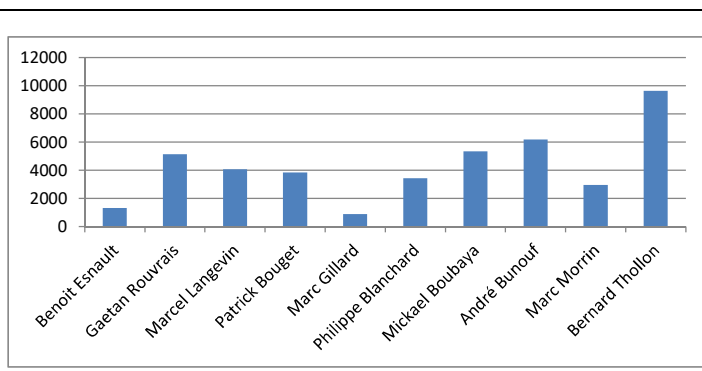

Résultat concours de Jugon Les Lacs : 29/10/2017 Challenge 22/35

Pêche de 4h, open (Canne + anglaise)

4 secteurs de 10

Organisateur

TEAM DINAN COMPETITION

Class	Poids	Place	NOM	CD
1	9640	40	Bernard Thollon	44
2	8220	5	Jean Francois Vairon	22
3	5600	19	René Merdrignac	22
4	5020	25	Cédric Duret	35
5	6960	4	Jérémy André	35
6	6180	38	André Bunouf	22
7	4320	20	Ludovic Delaunay	22
8	4060	22	Jacky Mardelé	35
9	5340	37	Mickael Boubaya	22
10	5260	10	Didier Montaroup	35
11	4050	18	Patrick Jaffré	29
12	3020	30	Philippe Leclézio	22
13	5140	32	Gaetan Rouvrais	22
14	3440	3	Marie Chausse	22
15	2680	23	Philippe Rochard	22
16	1900	12	Remy Vigour	35
17	4060	33	Marcel Langevin	35
18	2520	24	Denis Doray	35
19	2120	9	Christophe Rouanet	35
20	1790	16	Stephane Cavarec	
21	3830	34	Patrick Bouget	35
22	2500	21	Guy Auffray	22
23	1700	14	Yves Alain Lennon	29
24	1300	1	Laurent Clavier	22
25	3420	36	Philippe Blanchard	22
26	1980	29	Christian Esnault	35
27	1580	13	Pierrick Pasquier	35
28	1280	2	Yann Lebreton	22
29	2940	39	Marc Morrin	22
30	1980	26	Jean Claude Leclerc	22
31	820	6	Philippe Sansom	35
32	650	11	Jean Luc Tourneux	22
33	1960	28	Régis Ferret	22
34	1320	31	Benoit Esnault	35
35	760	8	Eric Deye	22
36	350	17	Bruno Besnard	22
37	1880	27	Christian Baglin	35
38	890	35	Marc Gillard	22
39	580	7	Ludovic Picault	22
40	310	15	Marcel Gillard	22

Secteur haut coté DOLO				
Class	Poids	Place	NOM	CD
34	1320	31	Benoit Esnault	35
13	5140	32	Gaetan Rouvrais	22
17	4060	33	Marcel Langevin	35
21	3830	34	Patrick Bouget	35
38	890	35	Marc Gillard	22
25	3420	36	Philippe Blanchard	22
9	5340	37	Mickael Boubaya	22
6	6180	38	André Bunouf	22
29	2940	39	Marc Morrin	22
1	9640	40	Bernard Thollon	44