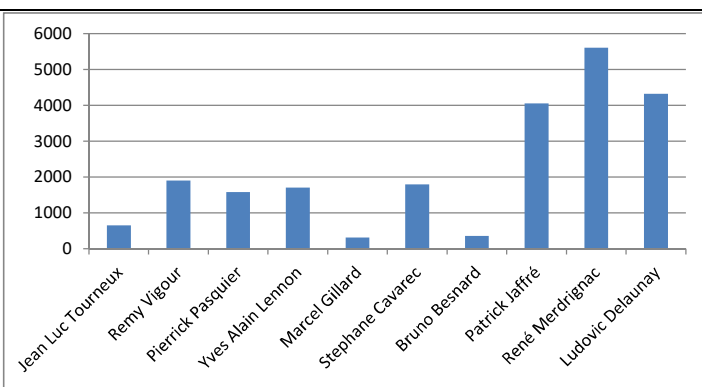

Secteur digue coté DOLO				
Class	Poids	Place	NOM	CD
32	650	11	Jean Luc Tourneux	22
16	1900	12	Remy Vigour	35
27	1580	13	Pierrick Pasquier	35
23	1700	14	Yves Alain Lennon	29
40	310	15	Marcel Gillard	22
20	1790	16	Stephane Cavarec	
36	350	17	Bruno Besnard	22
11	4050	18	Patrick Jaffré	29
3	5600	19	René Merdignac	22
7	4320	20	Ludovic Delaunay	22