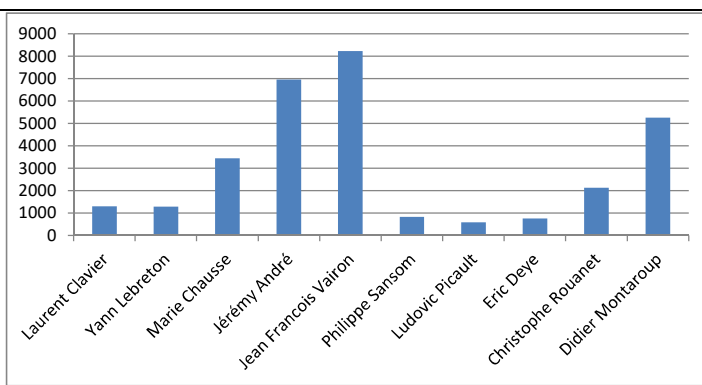

Secteur coté piscine				
Class	Poids	Place	NOM	CD
24	1300	1	Laurent Clavier	22
28	1280	2	Yann Lebreton	22
14	3440	3	Marie Chausse	22
5	6960	4	Jérémy André	35
2	8220	5	Jean Francois Vairon	22
31	820	6	Philippe Sansom	35
39	580	7	Ludovic Picault	22
35	760	8	Eric Deye	22
19	2120	9	Christophe Rouanet	35
10	5260	10	Didier Montaroup	35