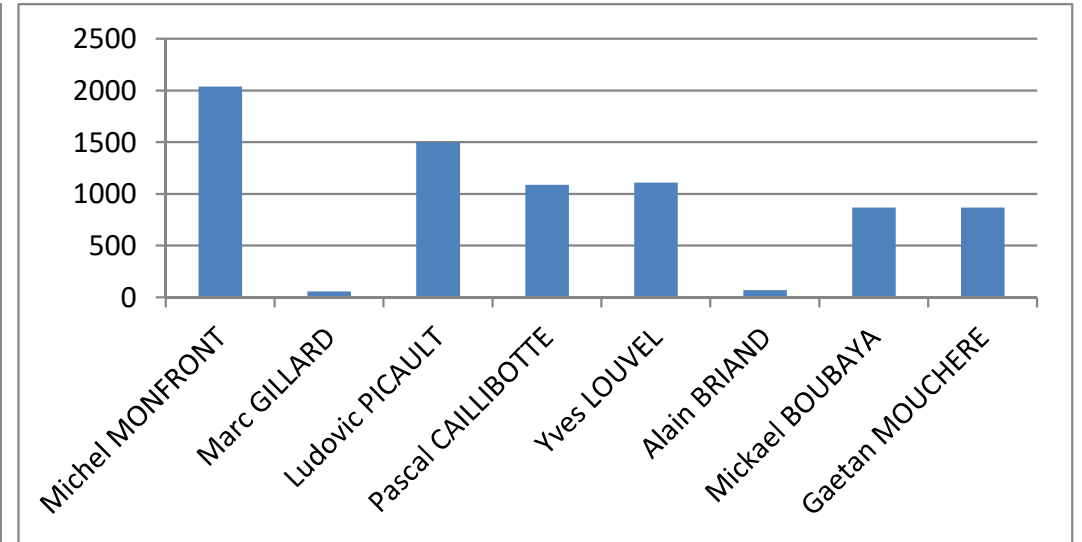

Poids total	31970 Gr
Moyenne / pecheur	999 Gr

Concours de TADEN du 30/04/2017, Classement par secteurs.

4 Secteurs de 8

Journée pluvieuse, vent soutenu, forte dépression.

Class°	Nom	Poids	place	Class°	Nom	Poids	place	Class°	Nom	Poids	place	Class°	Nom	Poids	place
5	Jean-Claude LECLERC	1900	1	3	Michel MONFRONT	2040	9	1	Antoine TREDAN	2630	17	23	André BUNOUF	460	25
29	Régis FERRET	0	2	28	Marc GILLARD	60	10	6	Erik THERY	1850	18	11	Philippe BLANCHARD	1460	26
14	Pierrick RUAULT	1220	3	8	Ludovic PICAULT	1500	11	24	Stephen OZANNE	240	19	25	Nicolas LEMEE	300	27
2	Philippe ROCHARD	2560	4	16	Pascal CAILLIBOTTE	1090	12	20	Maurice GILLARD	310	20	4	René MERDRIGNAC	1640	28
30	Hugues PERRON	0	5	12	Yves LOUVEL	1110	13	32	Marc MORRIN	0	21	31	Bruno BESNARD	0	29
18	Cédric HIANCE	720	6	27	Alain BRIAND	70	14	13	Julien LOUVEL	1410	22	19	Bertrand REUZE	540	30
9	Jean-Francois VERON	1860	7	21	Mickael BOUBAYA	870	15	10	Xavier BOULOUX	1840	23	15	Marcel LANGEVIN	1140	31
22	Sébastien JOUFFE	600	8	17	Gaetan MOUCHERE	870	16	26	Pascal HENRY	140	24	7	Yann LEBRETON	1540	32

Total 8860
Moyenne 1108

Total 7610
Moyenne 951

Total 8420
Moyenne 1053

Total 7080
Moyenne 885

Secteur 1 à 8

Secteur 9 à 16

Secteur 17 à 24

Secteur 25 à 32