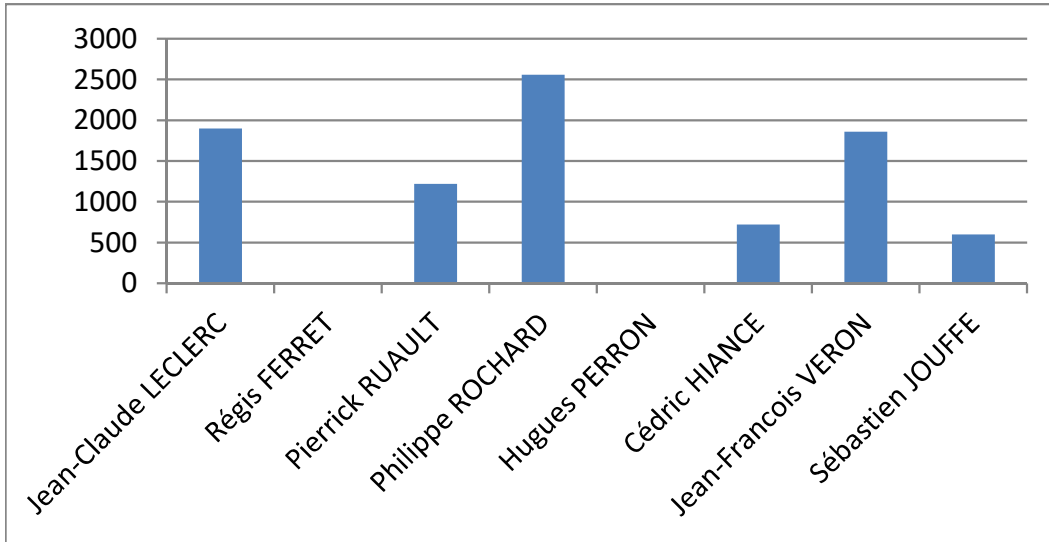

Poids total	31970 Gr
Moyenne / pecheur	999 Gr

Concours de TADEN du 30/04/2017, Classement par secteurs.

4 Secteurs de 8

Journée pluvieuse, vent soutenu, forte dépression.

Class°	Nom	Poids	place	Class°	Nom	Poids	place	Class°	Nom	Poids	place	Class°	Nom	Poids	place
5	Jean-Claude LECLERC	1900	1	3	Michel MONFRONT	2040	9	1	Antoine TREDAN	2630	17	23	André BUNOUF	460	25
29	Régis FERRET	0	2	28	Marc GILLARD	60	10	6	Erik THERY	1850	18	11	Philippe BLANCHARD	1460	26
14	Pierrick RUAULT	1220	3	8	Ludovic PICAULT	1500	11	24	Stephen OZANNE	240	19	25	Nicolas LEMEE	300	27
2	Philippe ROCHARD	2560	4	16	Pascal CAILLIBOTTE	1090	12	20	Maurice GILLARD	310	20	4	René MERDRIGNAC	1640	28
30	Hugues PERRON	0	5	12	Yves LOUVEL	1110	13	32	Marc MORRIN	0	21	31	Bruno BESNARD	0	29
18	Cédric HIANCE	720	6	27	Alain BRIAND	70	14	13	Julien LOUVEL	1410	22	19	Bertrand REUZE	540	30
9	Jean-Francois VERON	1860	7	21	Mickael BOUBAYA	870	15	10	Xavier BOULOUX	1840	23	15	Marcel LANGEVIN	1140	31
22	Sébastien JOUFFE	600	8	17	Gaetan MOUCHERE	870	16	26	Pascal HENRY	140	24	7	Yann LEBRETON	1540	32

Total 8860
Moyenne 1108

Total 7610
Moyenne 951

Total 8420
Moyenne 1053

Total 7080
Moyenne 885

Secteur 1 à 8

Secteur 9 à 16

Secteur 17 à 24

Secteur 25 à 32