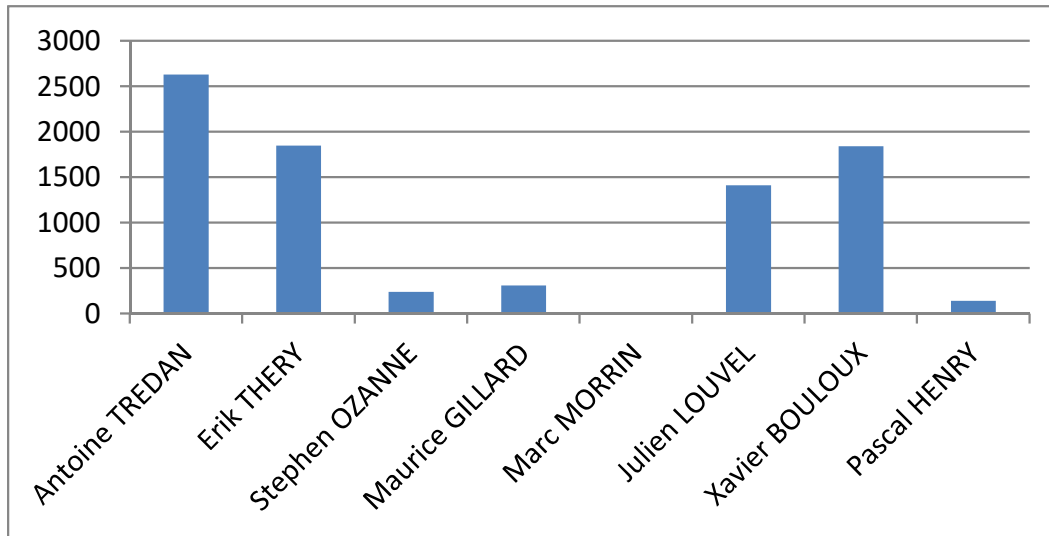

Poids total	31970 Gr
Moyenne / pecheur	999 Gr

Concours de TADEN du 30/04/2017, Classement par secteurs.

4 Secteurs de 8

Journée pluvieuse, vent soutenu, forte dépression.

Class°	Nom	Poids	place	Class°	Nom	Poids	place	Class°	Nom	Poids	place	Class°	Nom	Poids	place
5	Jean-Claude LECLERC	1900	1	3	Michel MONFRONT	2040	9	1	Antoine TREDAN	2630	17	23	André BUNOUF	460	25
29	Régis FERRET	0	2	28	Marc GILLARD	60	10	6	Erik THERY	1850	18	11	Philippe BLANCHARD	1460	26
14	Pierrick RUAULT	1220	3	8	Ludovic PICAULT	1500	11	24	Stephen OZANNE	240	19	25	Nicolas LEMEE	300	27
2	Philippe ROCHARD	2560	4	16	Pascal CAILLIBOTTE	1090	12	20	Maurice GILLARD	310	20	4	René MERDRIGNAC	1640	28
30	Hugues PERRON	0	5	12	Yves LOUVEL	1110	13	32	Marc MORRIN	0	21	31	Bruno BESNARD	0	29
18	Cédric HIANCE	720	6	27	Alain BRIAND	70	14	13	Julien LOUVEL	1410	22	19	Bertrand REUZE	540	30
9	Jean-Francois VERON	1860	7	21	Mickael BOUBAYA	870	15	10	Xavier BOULOUX	1840	23	15	Marcel LANGEVIN	1140	31
22	Sébastien JOUFFE	600	8	17	Gaetan MOUCHERE	870	16	26	Pascal HENRY	140	24	7	Yann LEBRETON	1540	32

Total 8860
Moyenne 1108

Total 7610
Moyenne 951

Total 8420
Moyenne 1053

Total 7080
Moyenne 885

Secteur 1 à 8

Secteur 9 à 16

Secteur 17 à 24

Secteur 25 à 32