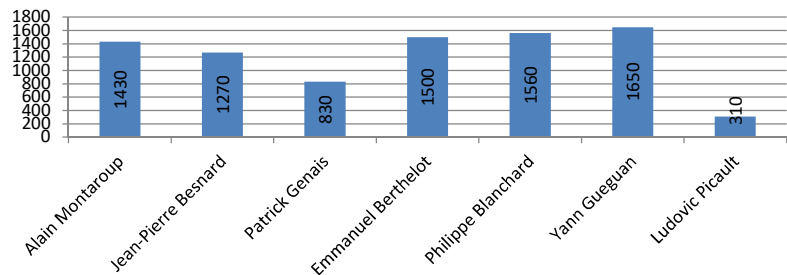

Graphiques détails secteurs par secteurs

Secteur A