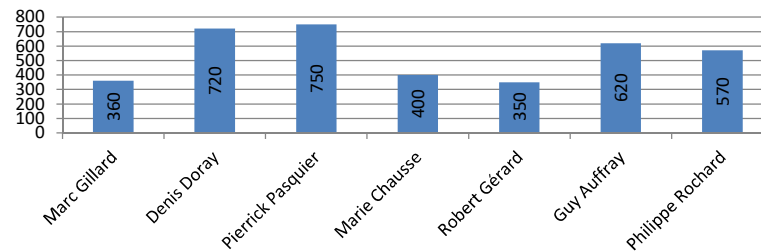

Graphiques détails secteurs par secteurs

Secteur B