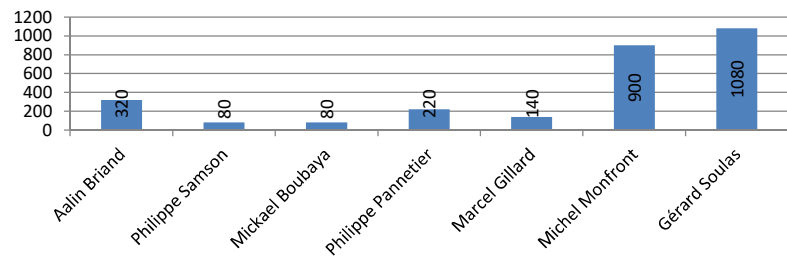

Total Poids secteur	11180 g
Moyenne secteur	1597 g
Maxi	2440 g
Mini	920 g

Graphiques détails secteurs par secteurs

Secteur A

Secteur B

Secteur C

Secteur D